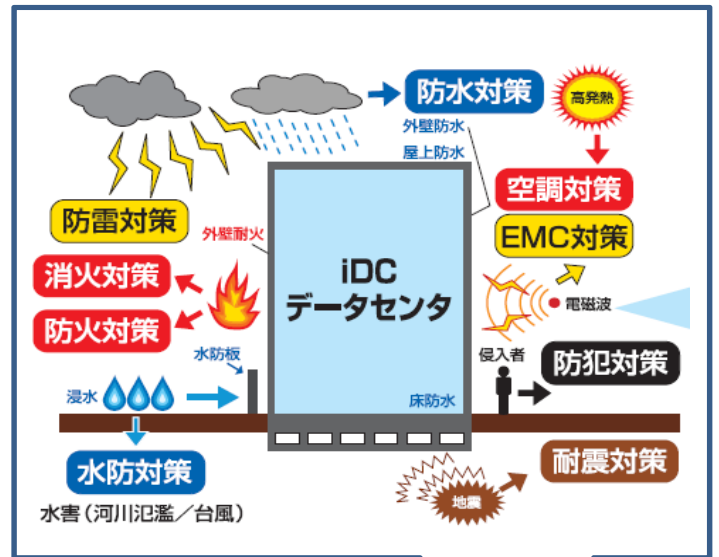

安心・信頼のデータセンター バックアップサービス

e2-StorageServe

easy&emergency

■ e2-StorageServeとは

堅牢な災害対策設備が整っている東京のデータセンター(iDC)に、お客様の大切なデータを遠隔バックアップする事で、地震・火災・水害、盗難等のあらゆる災害・事故から、お客様の情報資産を守り、事業継続を保全します。

- ◆ 耐震・耐火・防火・空調設備、
停電時の自家発電を持つ東京
のデータセンターに設置
- ◆ お客様専用ディスクをご用意
- ◆ 4TBの大容量領域をご提供
- ◆ 柔軟なバックアップ設計が可能
- ◆ 安心・安全なVPNデータ通信
- ◆ 監視サービス付

e2-StorageServe 特徴

◆データセンターへのバックアップで災害対策

バックアップデータを安全性の高い遠隔地のデータセンターに保管することにより、災害から重要な情報資産を守ります。

◆お客様専用ディスク装置での提供

データセンター側のディスクはお客様専用のディスク装置となっており、情報漏洩の心配が無く、容量上限までご利用頂くことが可能です。

◆4TBの大容量のディスク装置をご用意

運用方法はお客様側で柔軟に設計が可能です。
複数サーバのバックアップはもちろん、各PC端末、USBハードディスク、USBメモリ等様々なデータのバックアップ先としてご利用いただけます。
エージェントレスで、ファイル共有やFTP等のバックアップに柔軟に対応しております。

◆安心・安全なデータ通信

お客様事業所とデータセンターをセキュアなVPNで接続するため、お客様のデータを安全かつ確実に保存できます。

◆データセンター側の通信を監視

毎日データセンター側の専用ディスク装置のデータ容量と通信の状態を監視致します。※バックアップの確認はお客様側でご対応頂きます。

ご提供価格

ディスク利用容量
大容量の4TB！
(8TBのRAID 6 構成)

専用ディスク、通信機器の保守・管理費用込！！